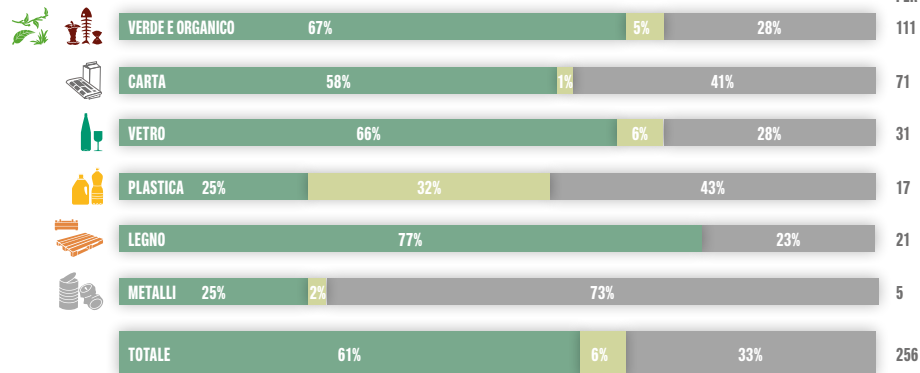

Fare bene la raccolta differenziata e separare correttamente i rifiuti, quindi, è doppiamente importante!

I CONTRIBUTI CONAI E I RICAVI DALLA VENDITA DEI MATERIALI CONTRIBUISCONO A RIDURRE LA BOLLETTA DEI RIFIUTI:

NEL 2020
IL BENEFICIO È STATO STIMATO IN CIRCA

15 EURO PER FAMIGLIA

QUANTO È STATO RICICLATO?

MATERIALI PRESENTI NELLA RACCOLTA DIFFERENZIATA E...

... MATERIALI ANCORA NELL'INDIFFERENZIATA

KG RICICLATI PER ABITANTE

MATERIALE RICICLATO

MATERIALI ESTRANEI E NON RICICLABILI

MATERIALI RICICLABILI ANCORA NELL'INDIFFERENZIATA

NEL 2020

- **IL 61%** DI VERDE, CARTA, ORGANICO, VETRO, PLASTICA, LEGNO, FERRO E METALLI PRESENTI NEI RIFIUTI URBANI **È STATO RICICLATO!**
- **IL 6%** ERA MATERIALE ESTRANEO PRESENTE NELLA RACCOLTA DIFFERENZIATA **NON RICICLABILE.**
- **IL 33%** ERA MATERIALE **RICICLABILE NON ANCORA DIFFERENZIATO!**

C'è ancora molto, dunque, da differenziare e riciclare. Ma la strada è quella giusta, perché anno dopo anno si migliora insieme.

UN TERRITORIO IN ANTICIPO SUGLI OBIETTIVI EUROPEI

RIFIUTI URBANI:

→ SUL RICICLO, **MARCHE MULTISERVIZI FALCONARA** HA SUPERATO GLI OBIETTIVI EUROPEI E IL DATO MEDIO NAZIONALE.